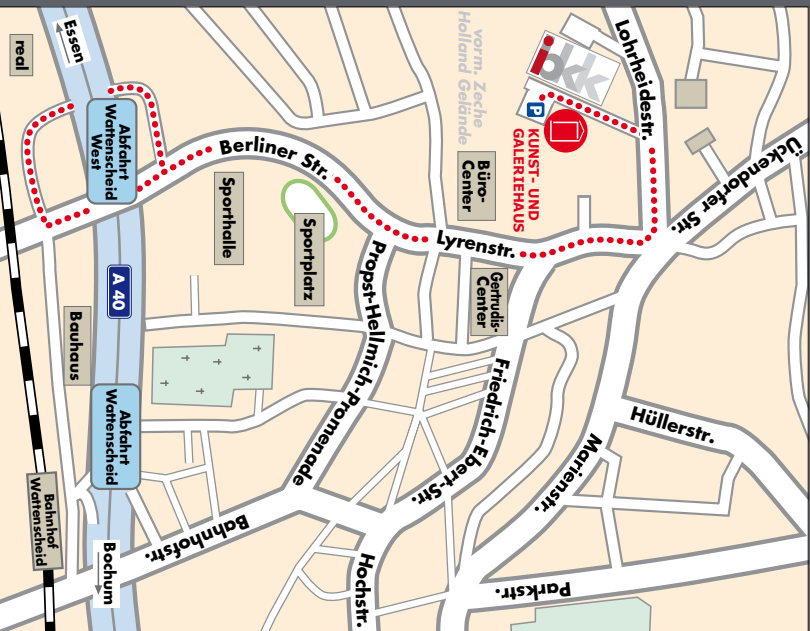

Wie Sie uns finden

Von der **Autobahn A 40** nehmen Sie die **Abfahrt Bochum Wattenscheid-West**. Danach fahren Sie links in die **Berliner Straße**. Die Berliner Straße führt leicht bergab, direkt zu ebener Erde geht sie in die **Lyrenstraße** über. Von der Lyrenstraße biegen Sie links in die **Lohrheidestraße** ab. Auf der linken Seite finden Sie in der Privatzufahrt das Kunst- und Galeriehaus mit seinen Parkplätzen.

Samstag: 12:00-17:00, Sonntag: 11:00-15:00

Die Ausstellung wird ausgerichtet vom

Kunstkreis Wattenscheid e.V.